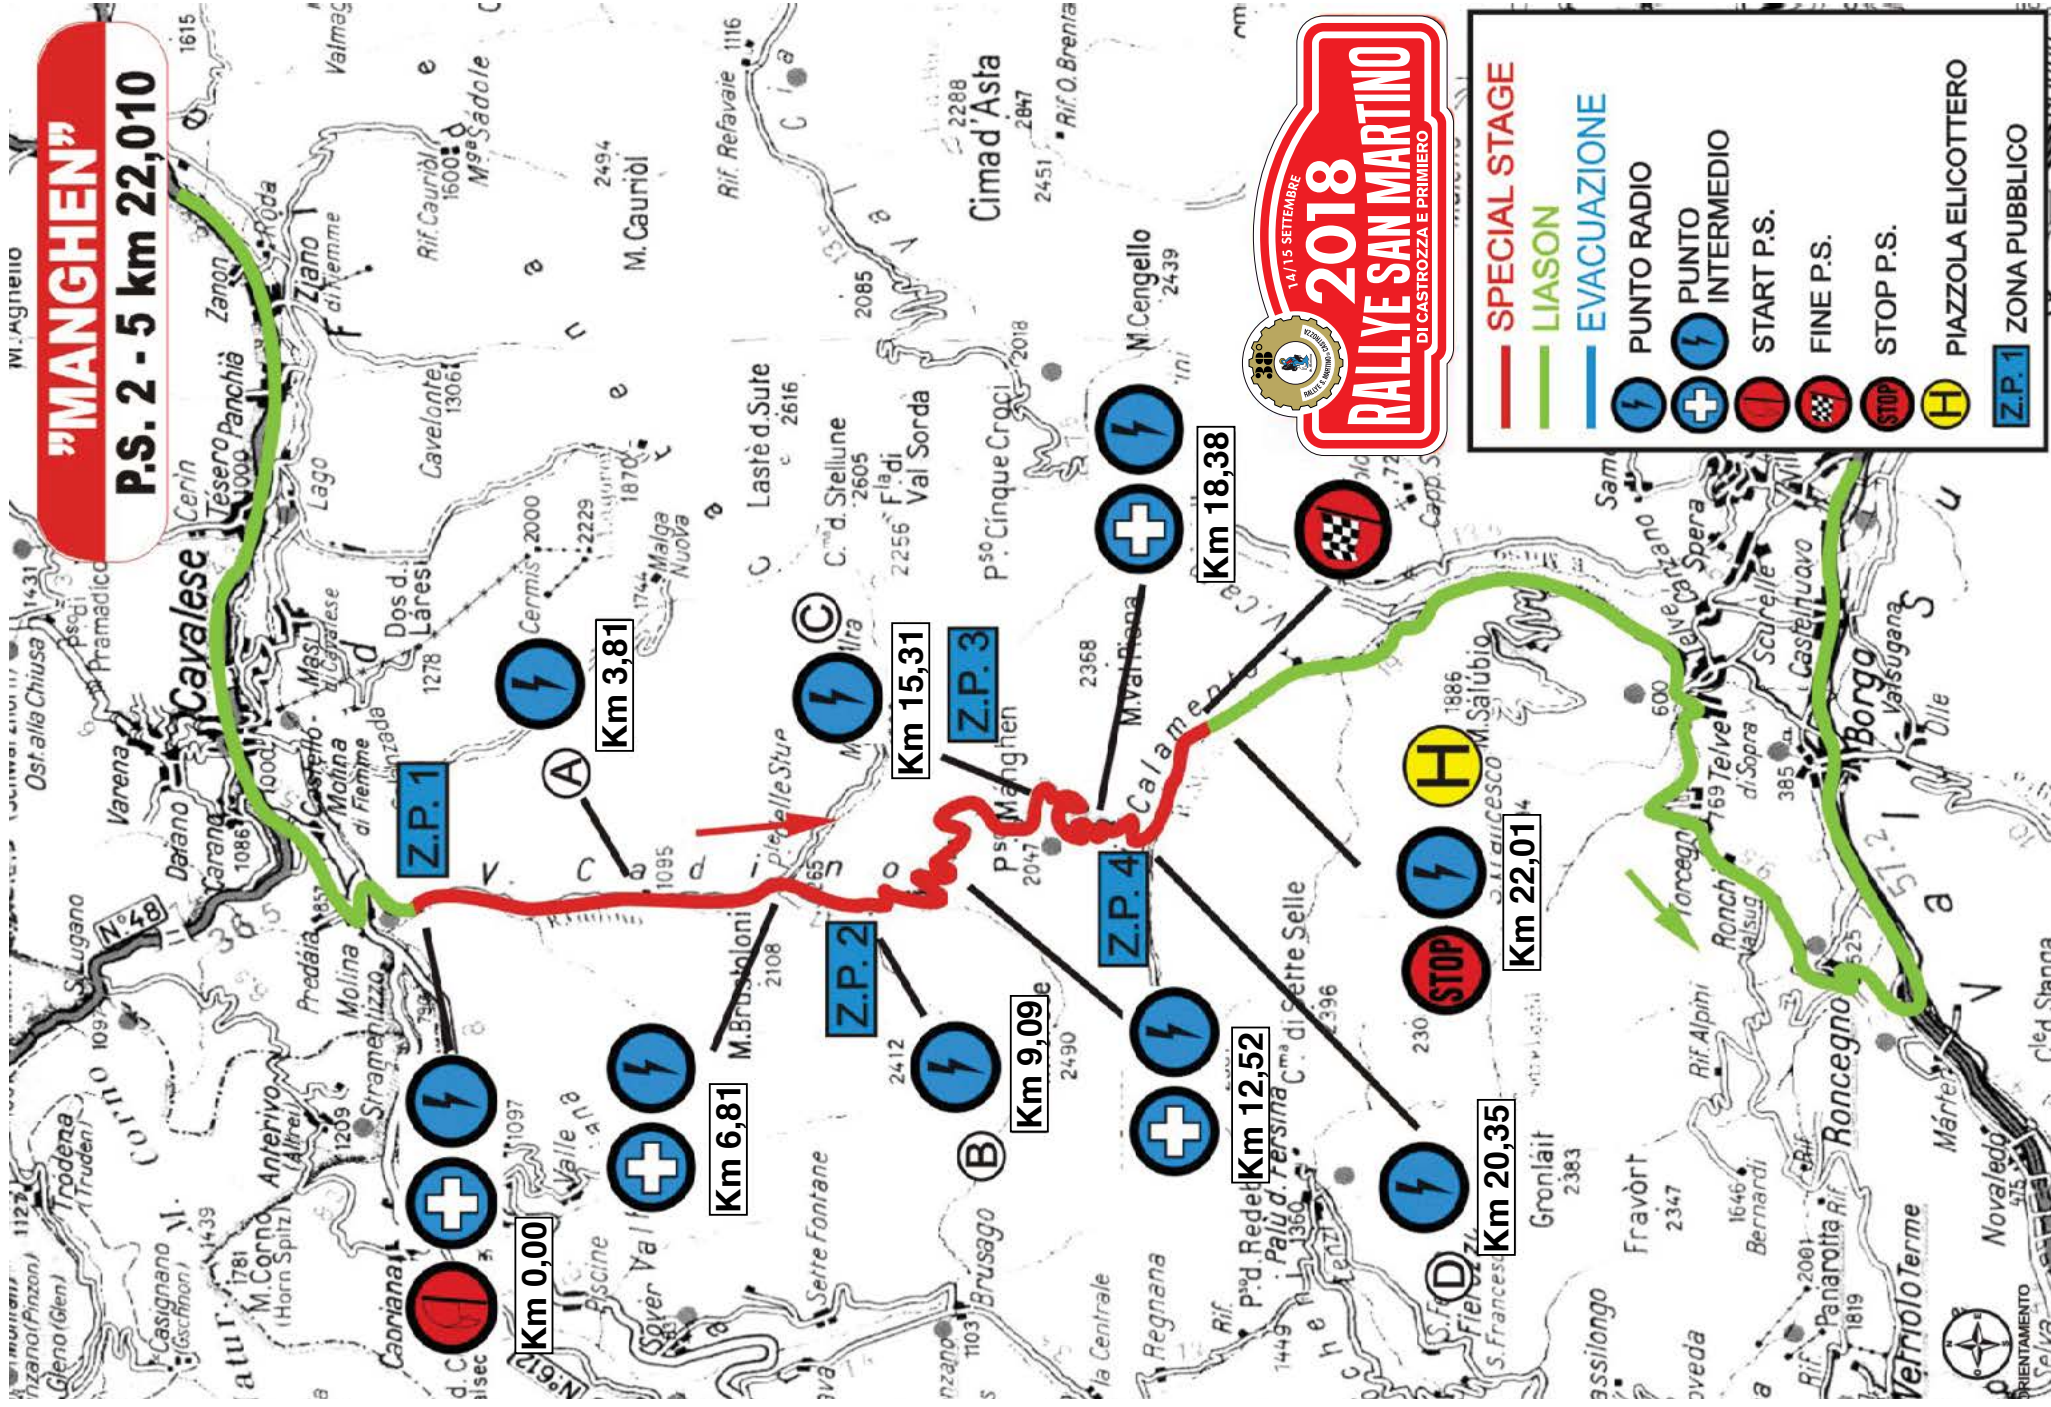

PERCORSO
SAN MARTINO 2018

Rior. A

"San Martino"
P.S. 1 km 2,970

Ass. A - B

"Gobbere"
P.S. 4-7 km 9,030

"Val Malene"
P.S. 3-6 km 26,460

Rior. B - C

START

ARRIVAL

SPECIAL STAGE

LIASON

14/15 SETTEMBRE

2018

RALLYE SAN MARTINO

DI CASTROZZA E PRIMERO

14/15 SETTEMBRE
2018
RALLYE SAN MARTINO
 DI CASTROZZA E PRIMO

"Gobbera"
P.S. 4 - 7 km 9,030

"MANGHEN"
P.S. 2 - 5 km 22,010

14/15 SETTEMBRE
2018
RALLYE SAN MARTINO
 DI CASTROZZA E PRIMERO

	SPECIAL STAGE
	LIASON
	EVACUAZIONE
	PUNTO RADIO
	PUNTO INTERMEDIO
	START P.S.
	FINE P.S.
	STOP P.S.
	PIAZZOLA ELICOTTERO
	ZONA PUBBLICA

"Val Malene"
P.S. 3 - 6 km 26,460

14/15 SETTEMBRE
2018
 DI CASTROZZA E PRIMERO

SPECIAL STAGE
LIASON
EVACUAZIONE
PUNTO RADIO
PUNTO INTERMEDIO
START P.S.
FINE P.S.
STOP P.S.
PIAZZOLA ELICOTTERO
ZONA PUBBLICO