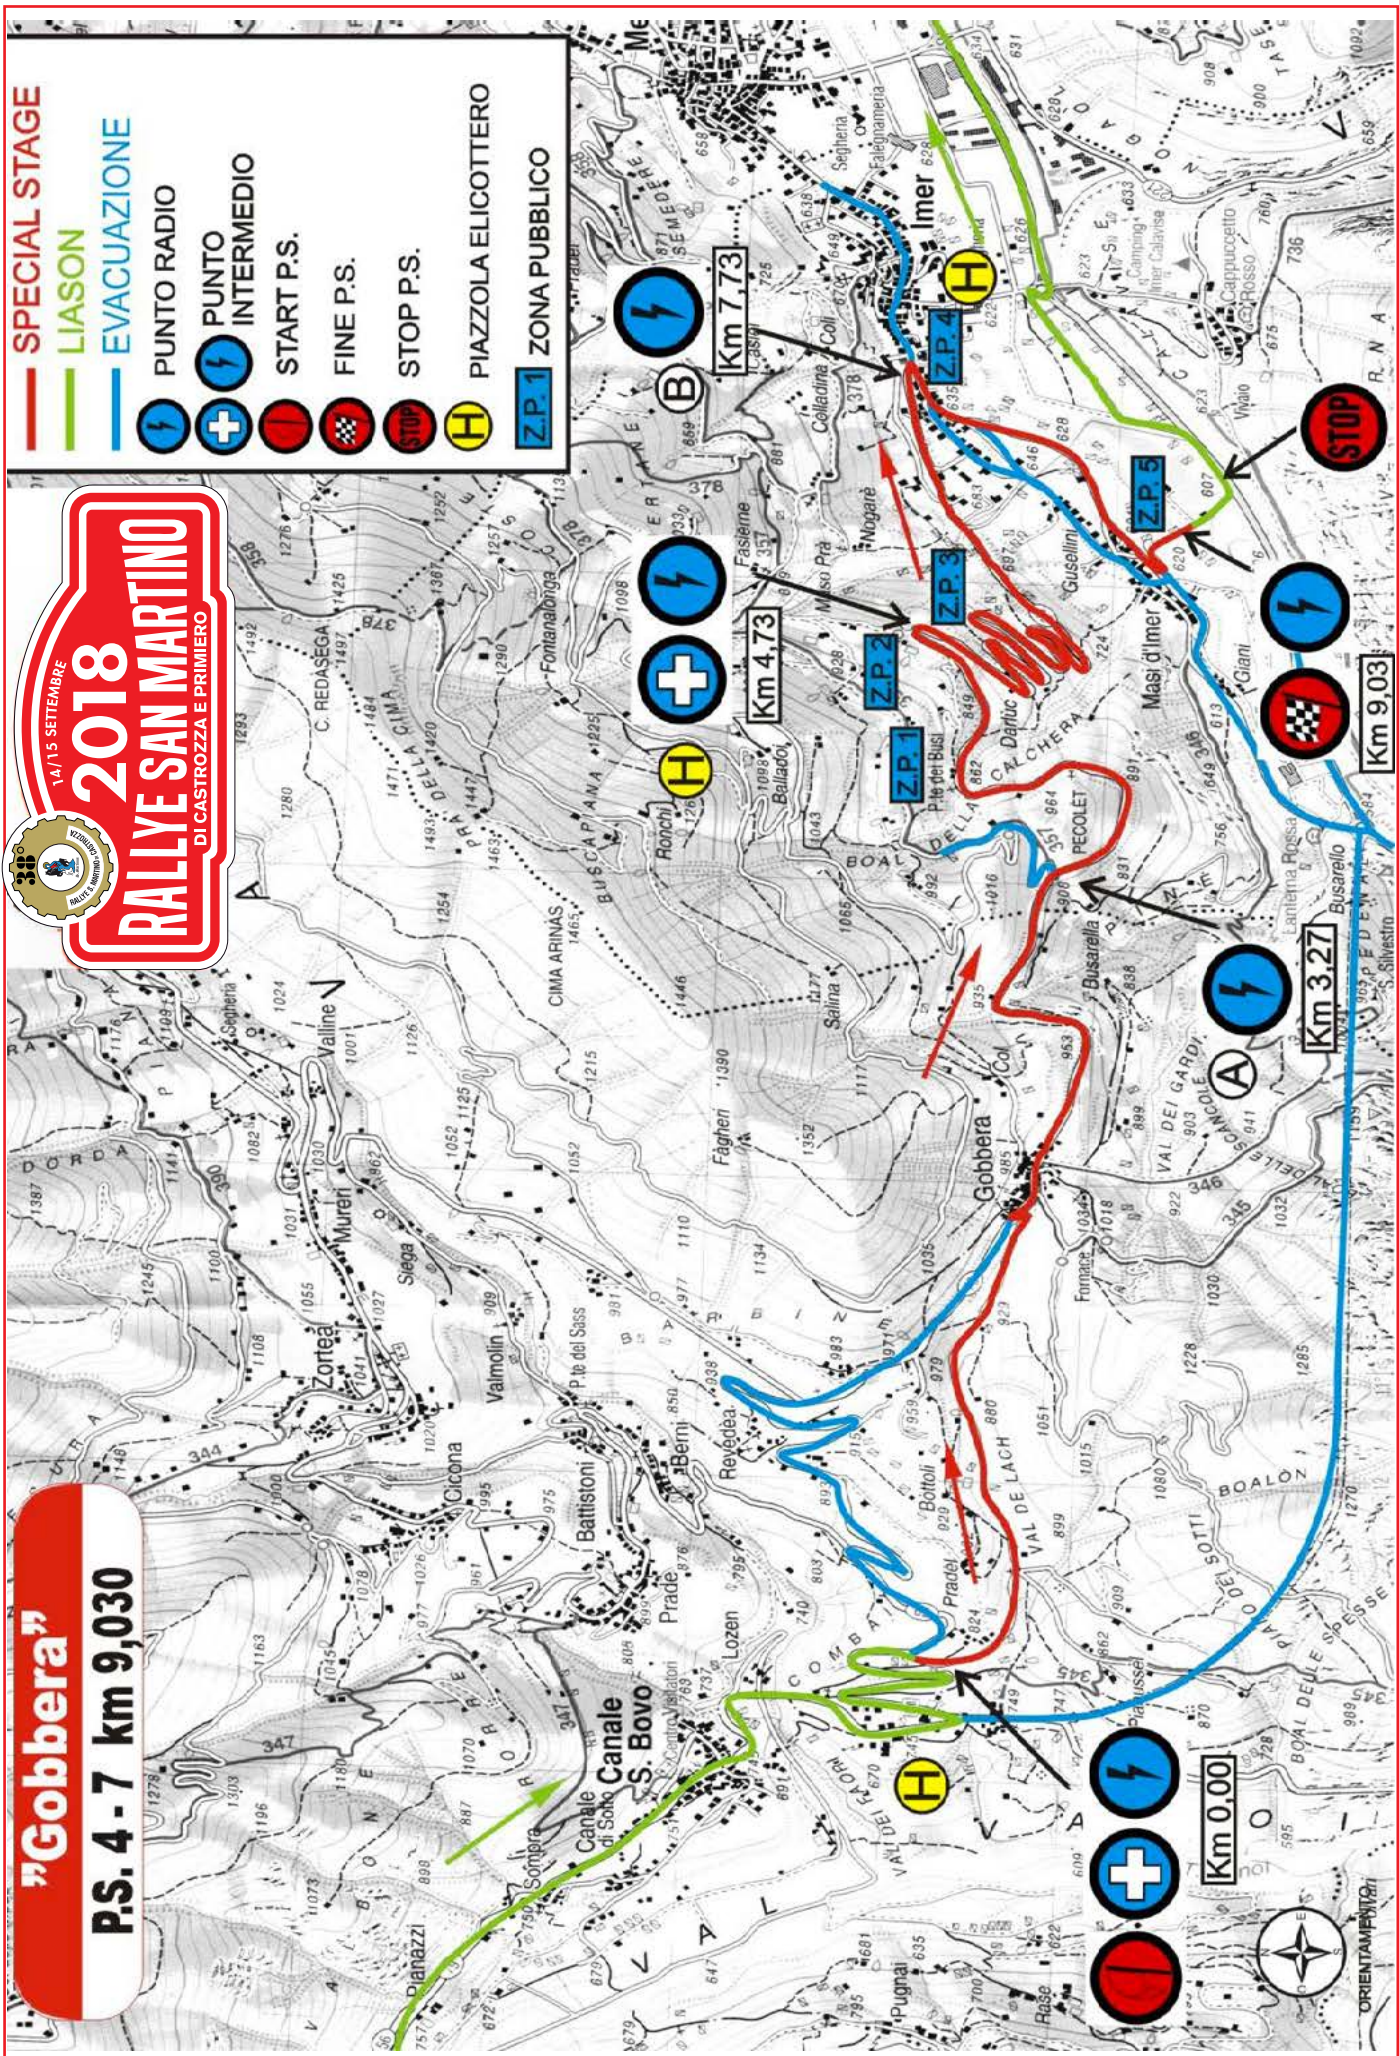

PERCORSO
SAN MARTINO 2018

Rior. A

"San Martino"
P.S. 1 km 2,970

Ass. A - B

"Gobbere"
P.S. 4-7 km 9,030

"Val Malene"
P.S. 3-6 km 26,460

Rior. B - C

START

ARRIVAL

SPECIAL STAGE

LIASON

14/15 SETTEMBRE

2018

RALLYE SAN MARTINO

DI CASTROZZA E PRIMERO

14/15 SETTEMBRE
2018
RALLYE SAN MARTINO
 DI CASTROZZA E PRIMO

"Gobbera"
P.S. 4 - 7 km 9,030

"MANGHEN"
P.S. 2 - 5 km 22,010

14/15 SETTEMBRE
2018
RALLYE SAN MARTINO
 DI CASTROZZA E PRIMERO

	SPECIAL STAGE
	LIASON
	EVACUAZIONE
	PUNTO RADIO
	PUNTO INTERMEDIO
	START P.S.
	FINE P.S.
	STOP P.S.
	PIAZZOLA ELICOTTERO
	ZONA PUBBLICA

"Val Malene"
P.S. 3 - 6 km 26,460

14/15 SETTEMBRE
2018
 DI CASTROZZA E PRIMERO

SPECIAL STAGE
LIASON
EVACUAZIONE
PUNTO RADIO
PUNTO INTERMEDIO
START P.S.
FINE P.S.
STOP P.S.
PIAZZOLA ELICOTTERO
ZONA PUBBLICO