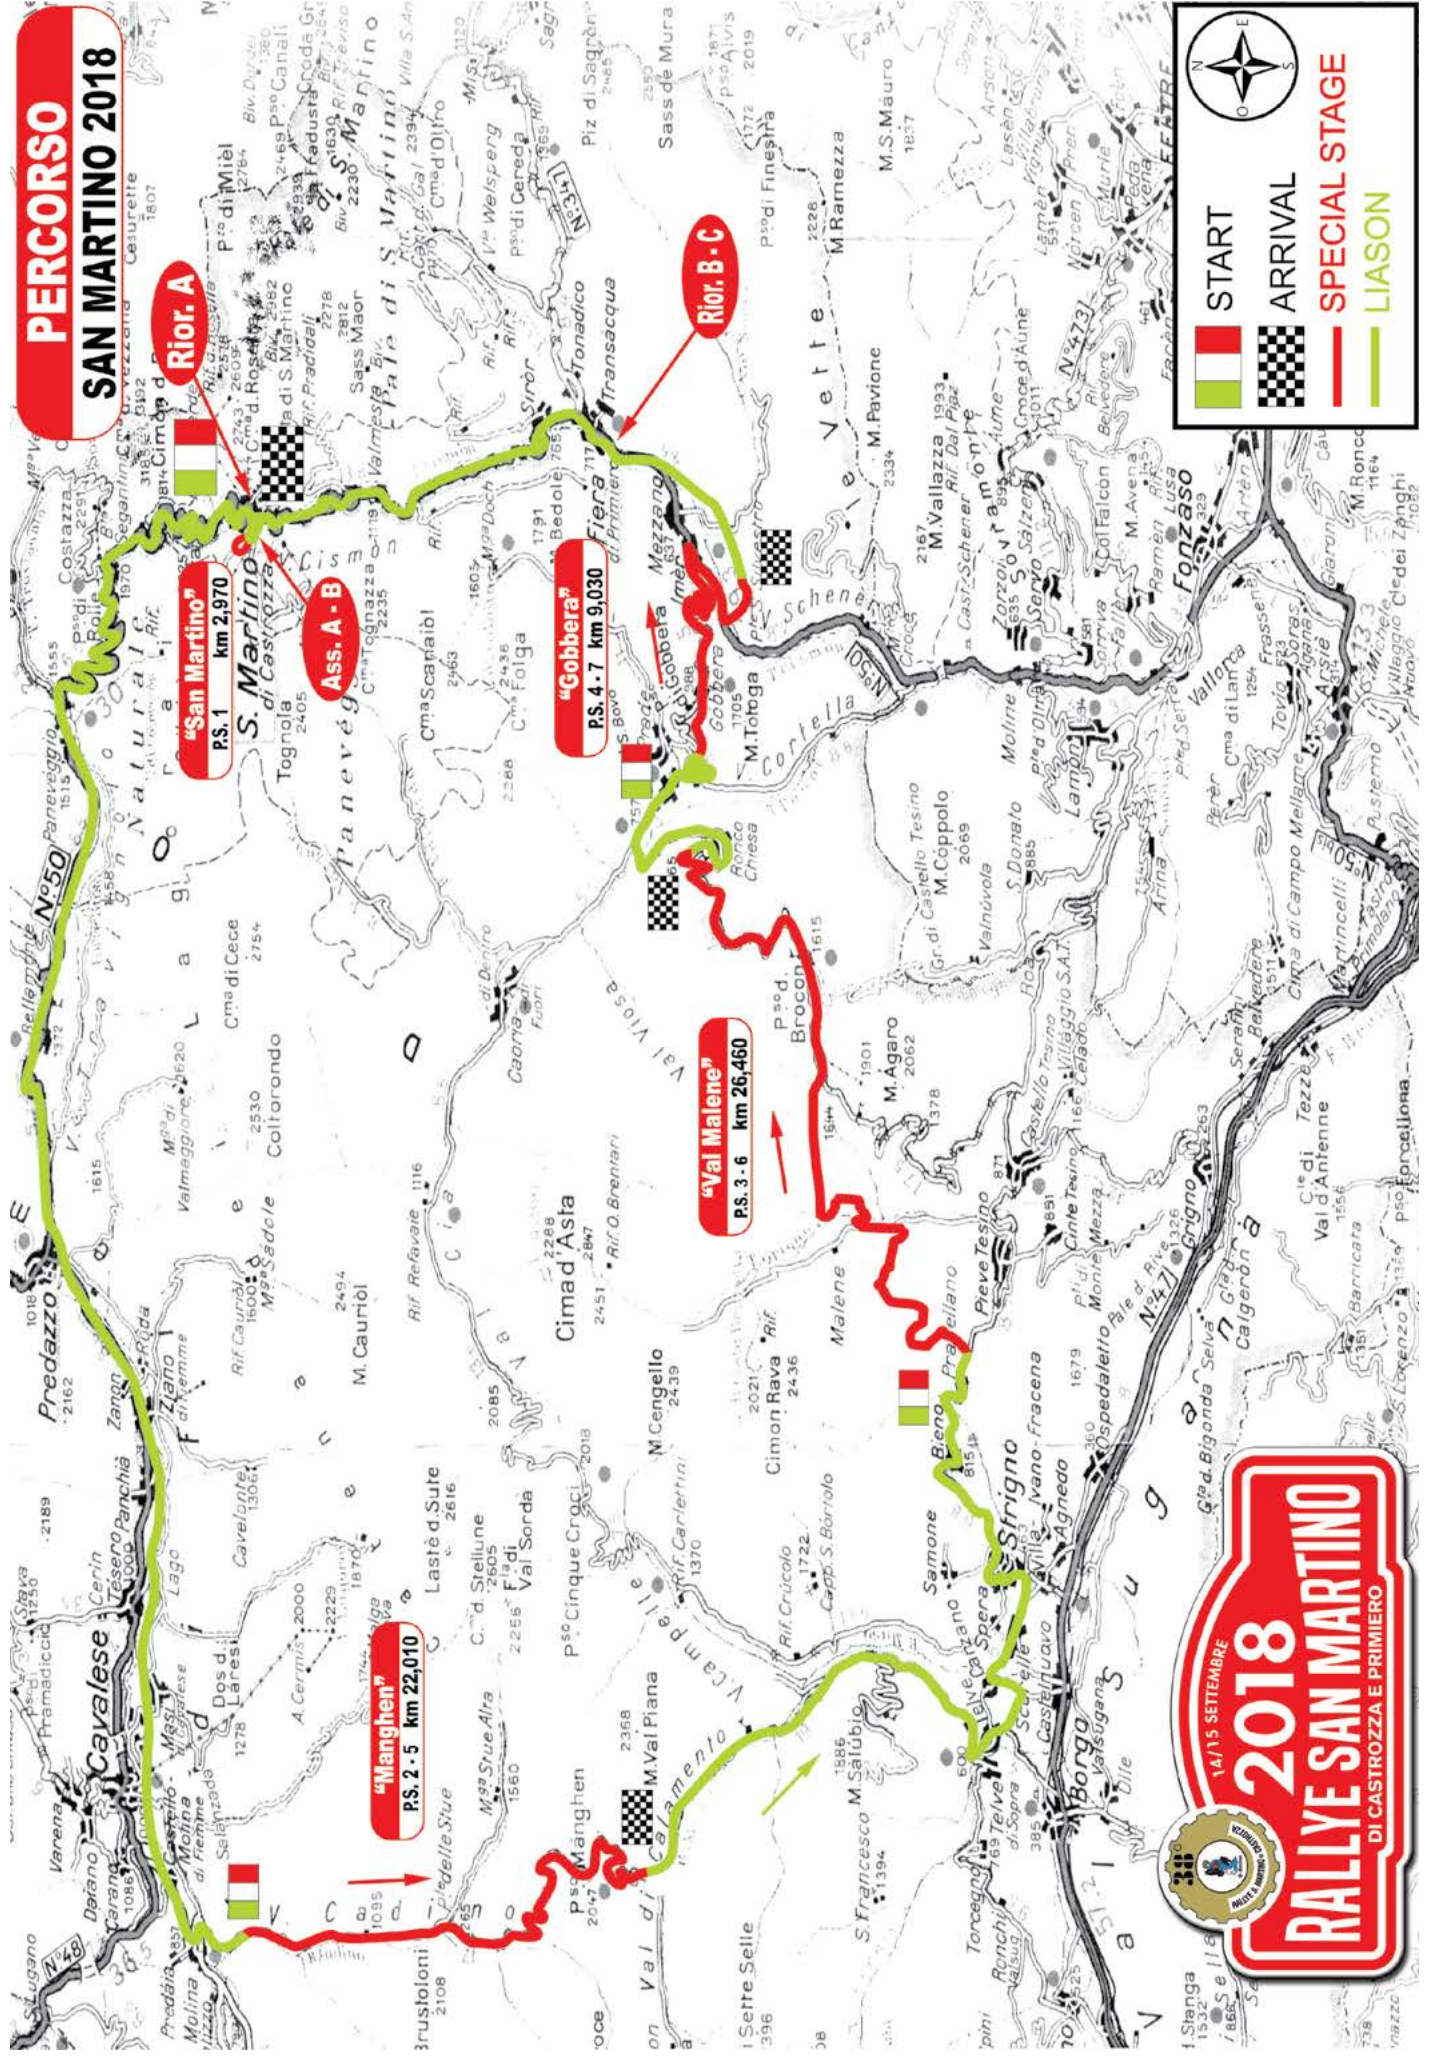

PERCORSO
SAN MARTINO 2018

Rior. A

"San Martino"
P.S. 1 km 2,970

Ass. A - B

"Gobbere"
P.S. 4-7 km 9,030

"Val Malene"
P.S. 3-6 km 26,460

Rior. B - C

START

ARRIVAL

SPECIAL STAGE

LIASON

14/15 SETTEMBRE

2018

RALLYE SAN MARTINO

DI CASTROZZA E PRIMERO

14/15 SETTEMBRE
2018
RALLYE SAN MARTINO
 DI CASTROZZA E PRIMO

"Gobbera"
P.S. 4 - 7 km 9,030

"MANGHEN"
P.S. 2 - 5 km 22,010

14/15 SETTEMBRE
2018
RALLYE SAN MARTINO
 DI CASTROZZA E PRIMERO

	SPECIAL STAGE
	LIASON
	EVACUAZIONE
	PUNTO RADIO
	PUNTO INTERMEDIO
	START P.S.
	FINE P.S.
	STOP P.S.
	PIAZZOLA ELICOTTERO
	ZONA PUBBLICA

"Val Malene"
P.S. 3 - 6 km 26,460

14/15 SETTEMBRE
2018
 DI CASTROZZA E PRIMERO

SPECIAL STAGE
LIASON
EVACUAZIONE
PUNTO RADIO
PUNTO INTERMEDIO
START P.S.
FINE P.S.
STOP P.S.
PIAZZOLA ELICOTTERO
ZONA PUBBLICO