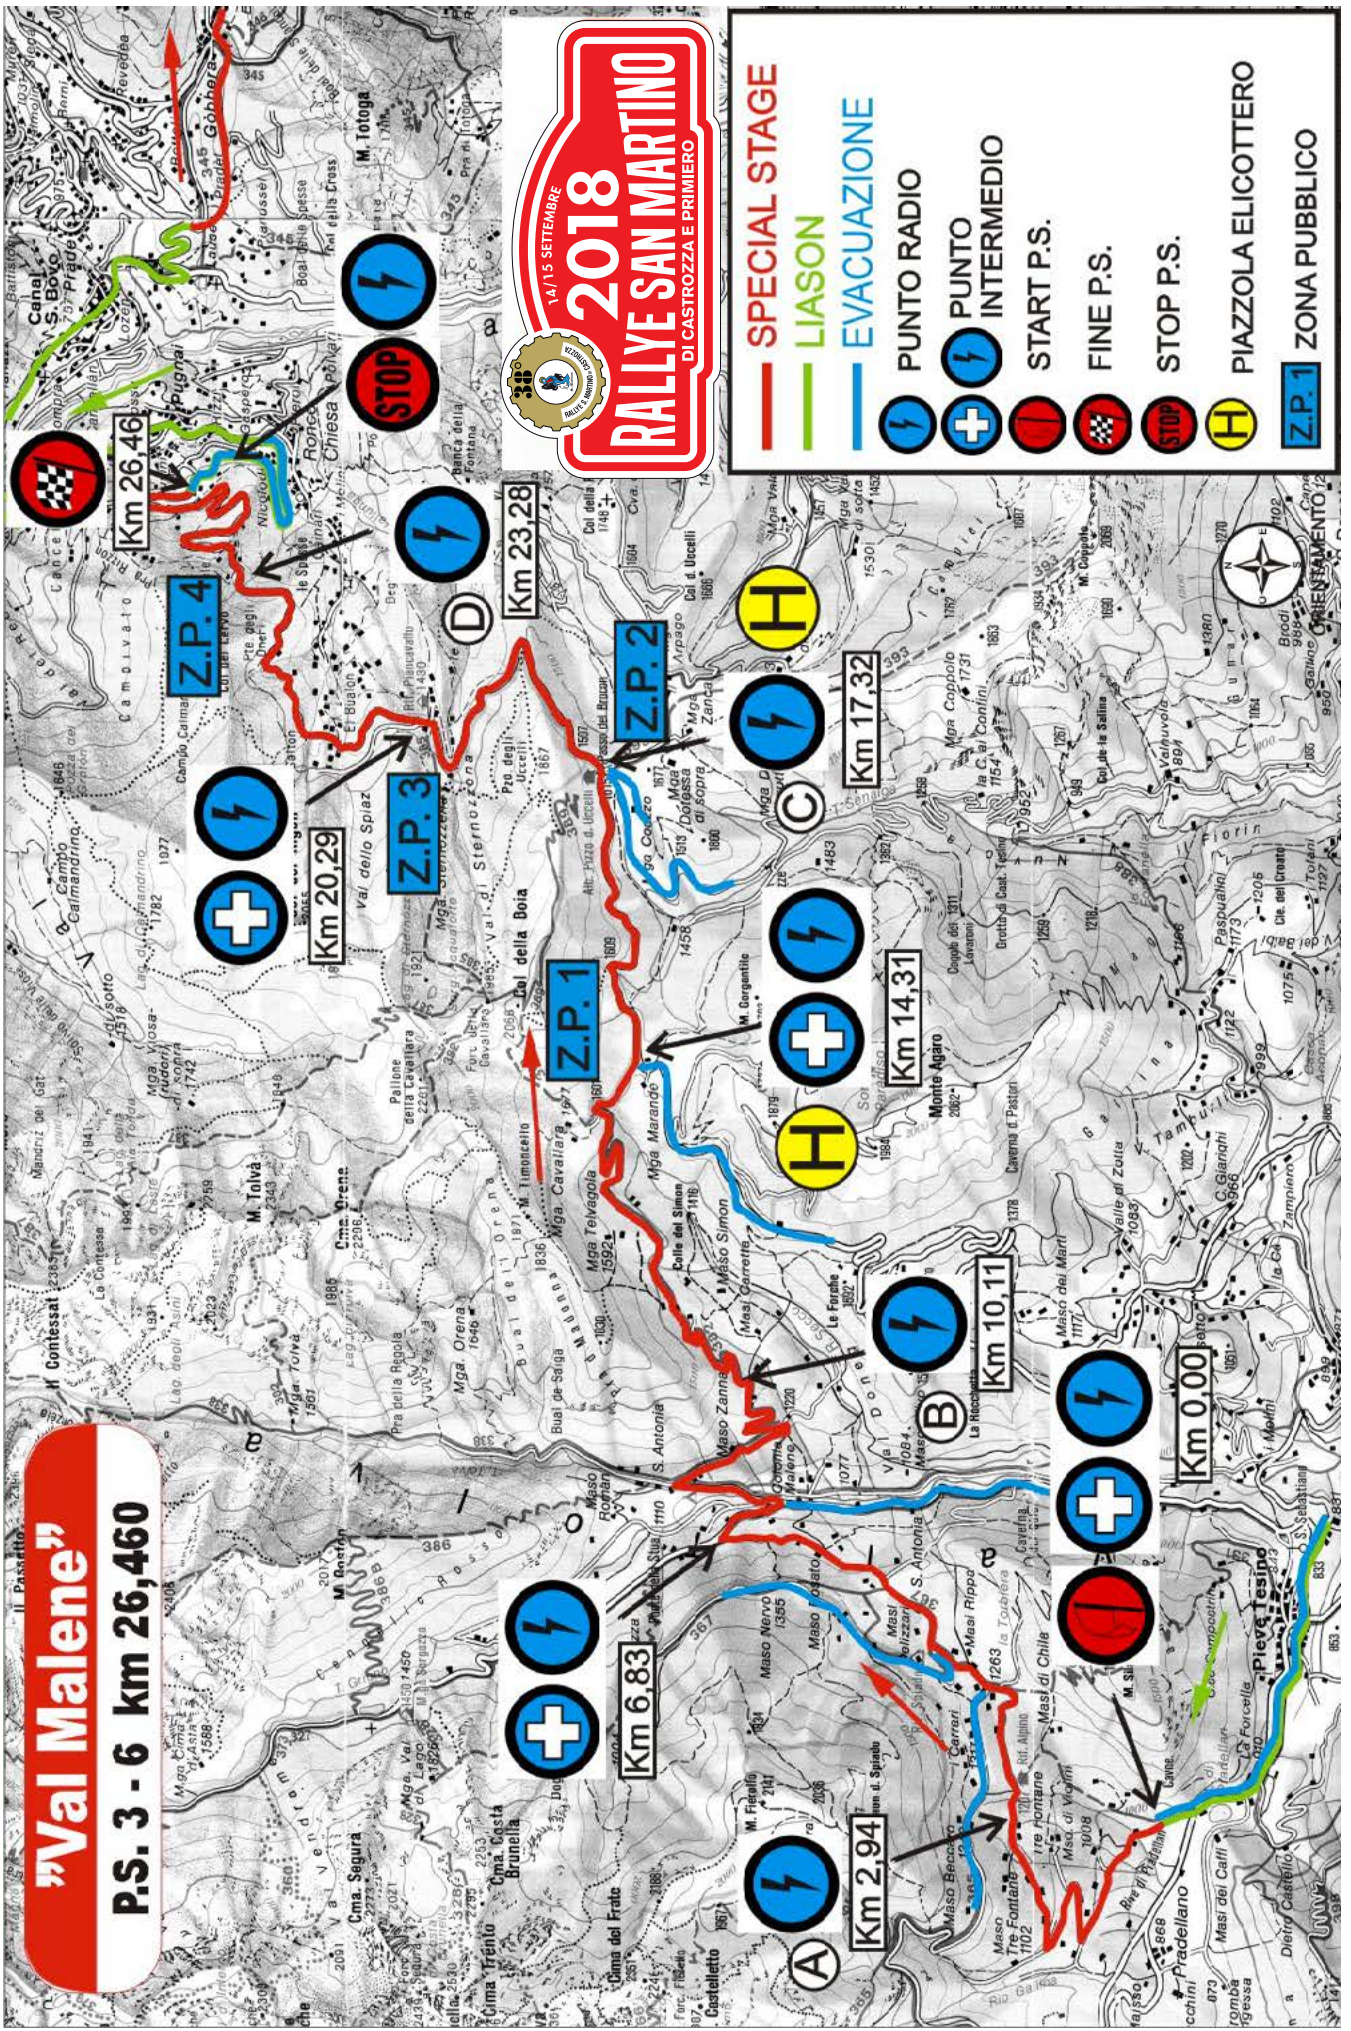

PERCORSO
SAN MARTINO 2018

Rior. A

"San Martino"
P.S. 1 km 2,970

Ass. A - B

"Gobbere"
P.S. 4-7 km 9,030

"Val Malene"
P.S. 3-6 km 26,460

Rior. B - C

START

"Gobbera"
P.S. 4 - 7 km 9,030

"MANGHEN"
P.S. 2 - 5 km 22,010

14/15 SETTEMBRE
2018
RALLYE SAN MARTINO
 DI CASTROZZA E PRIMERO

	SPECIAL STAGE
	LIASON
	EVACUAZIONE
	PUNTO RADIO
	PUNTO INTERMEDIO
	START P.S.
	FINE P.S.
	STOP P.S.
	PIAZZOLA ELICOTTERO
	ZONA PUBBLICA

"Val Malene"
P.S. 3 - 6 km 26,460

14/15 SETTEMBRE
2018
 DI CASTROZZA E PRIMERO

SPECIAL STAGE
LIASON
EVACUAZIONE
PUNTO RADIO
PUNTO INTERMEDIO
START P.S.
FINE P.S.
STOP P.S.
PIAZZOLA ELICOTTERO
ZONA PUBBLICO